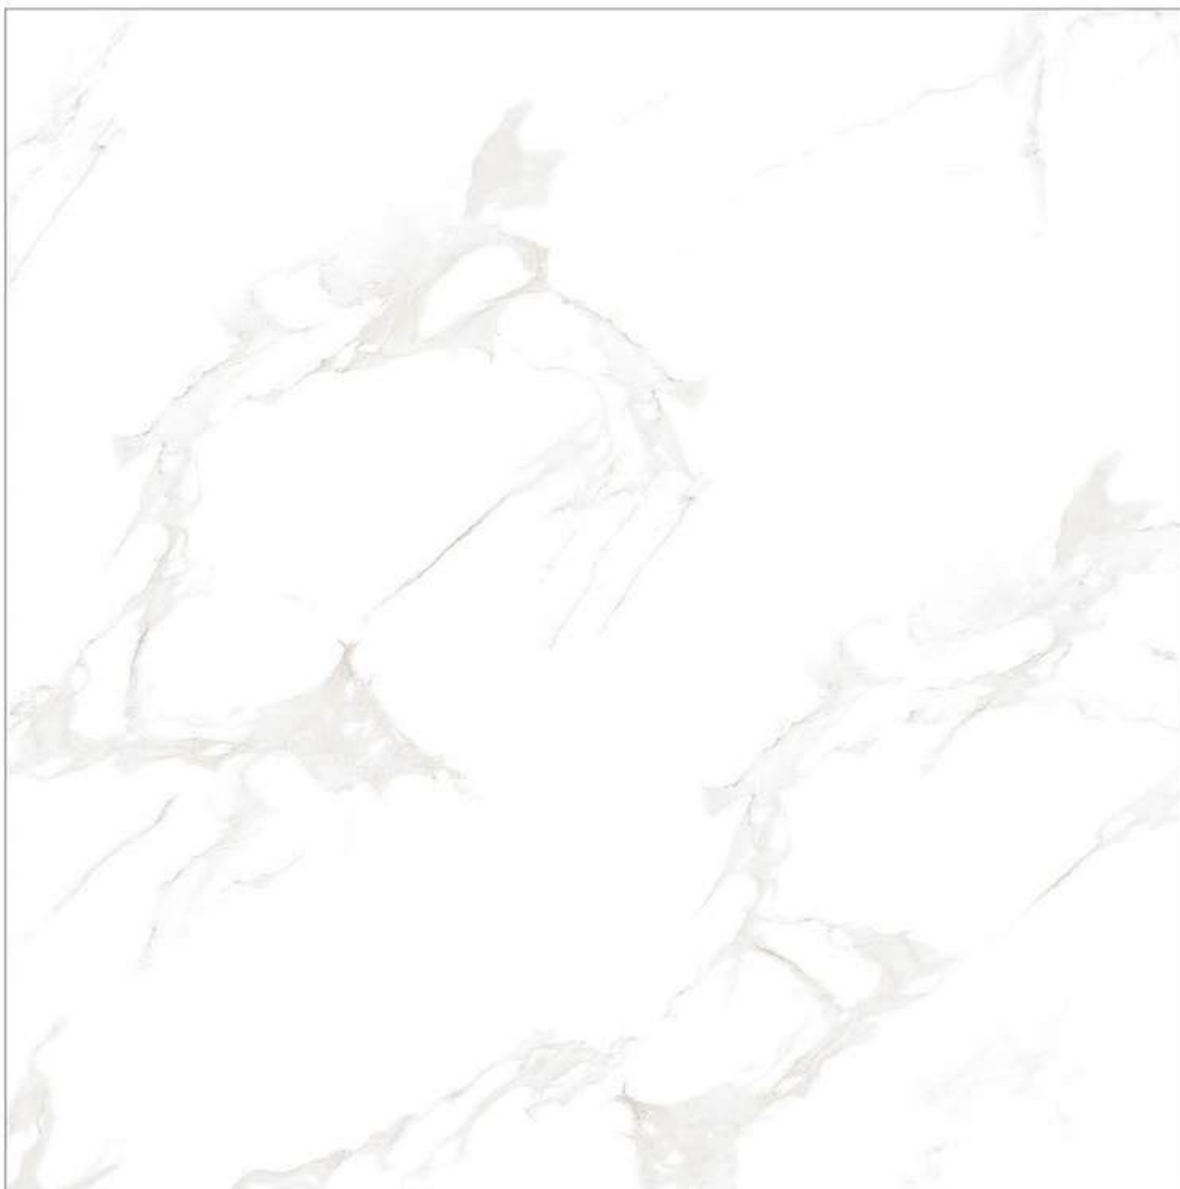

RANDOM

**STARK BEIGE**

**GLOSSY**

**RANDOM**

CONCEPT OF STATUARIO ELEGANT

STATUARIO ELEGANT

GLOSSY

12000 x 12000