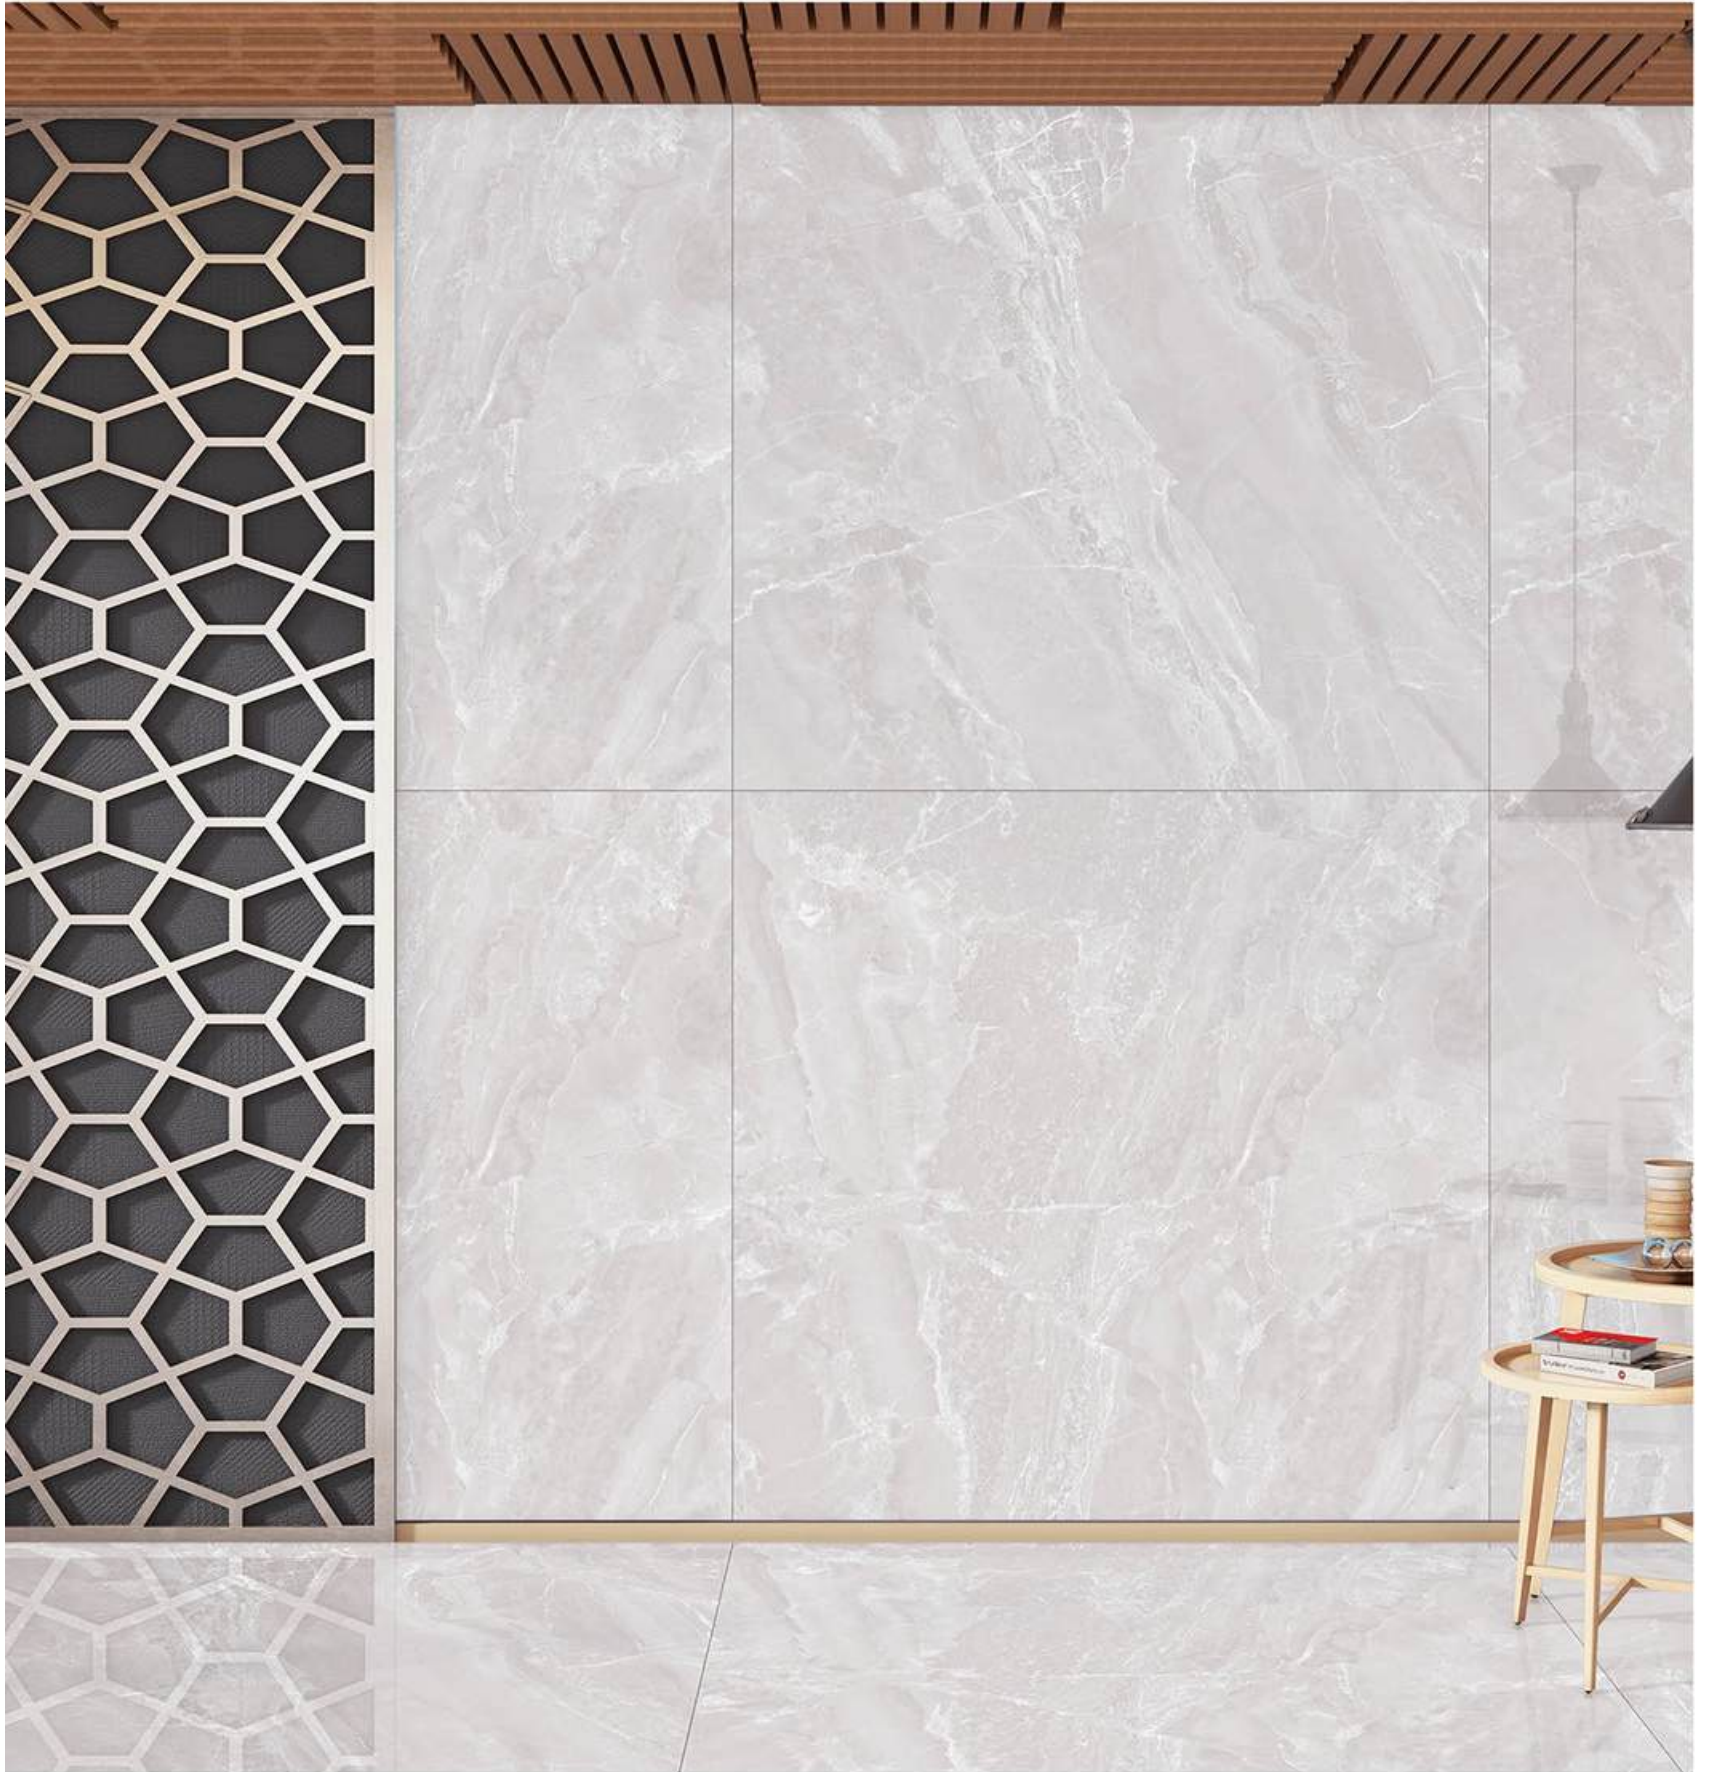

RANDOM

**STARK BEIGE**

**GLOSSY**

**RANDOM**

CONCEPT OF STATUARIO ELEGANT

STATUARIO ELEGANT

GLOSSY

12000 x 12000

TOPAZ ONYX SMOKE

GLOSSY

12000 x 12000

RANDOM

**TORINA BEIGE**

**GLOSSY**

RANDOM

**TORINA GREY**

GLOSSY

RANDOM

CONCEPT OF VENUS WHITE

VENUS WHITE

GLOSSY

12000 x 12000

RANDOM

**VERSILIA SMOKE**