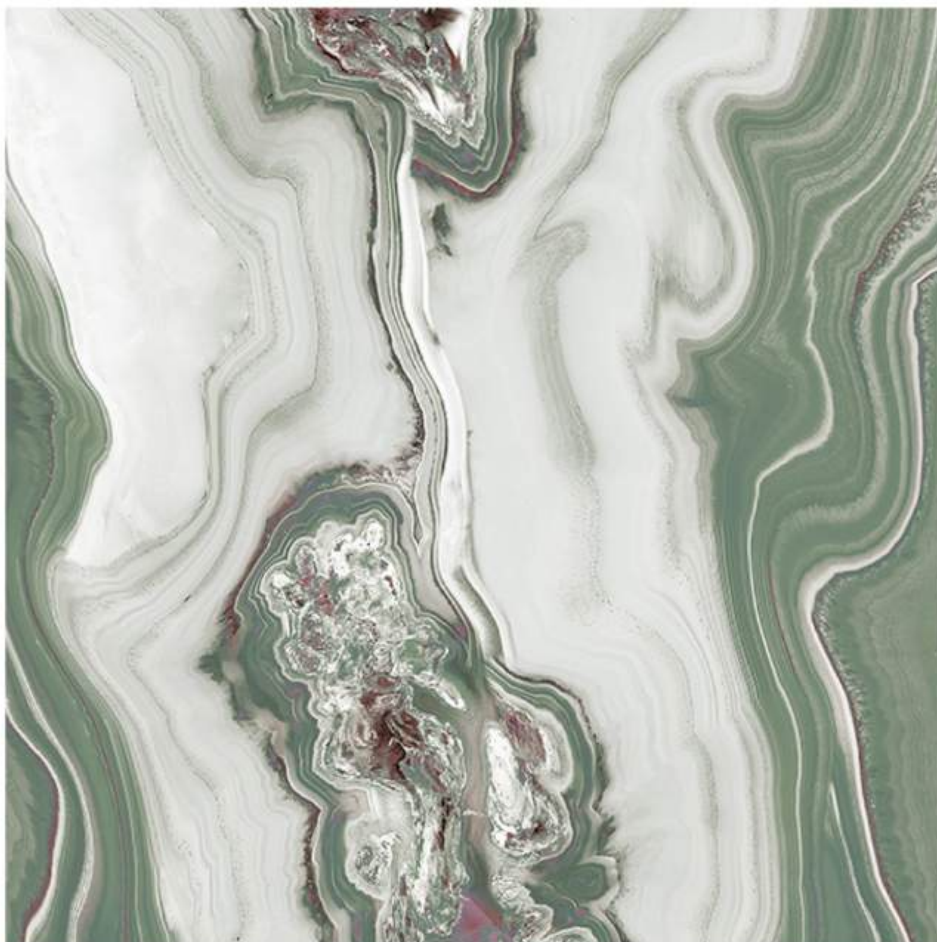

## MARLINE GOLD

(Random-5)

Available Size  
600 x 600 MM  
600 x 1200 MM

Finish  
High Glossy