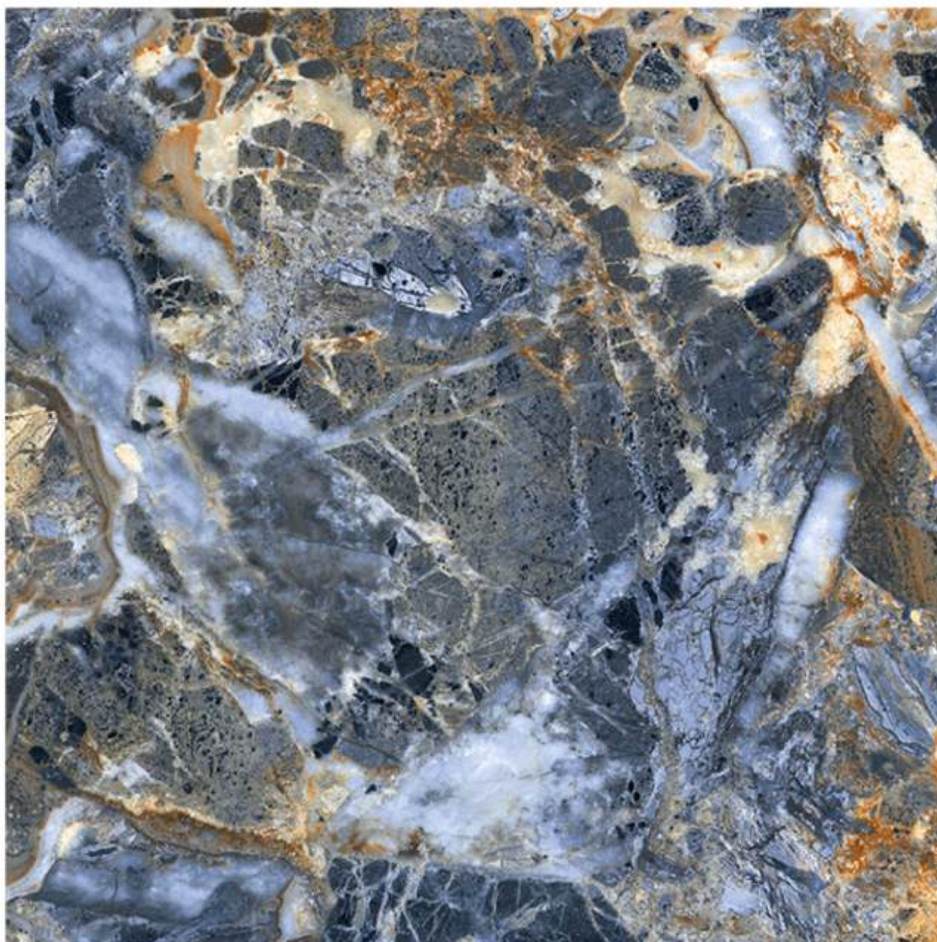

## SELERIO BLUE

(Random-4)

Available Size  
600 x 600 MM  
600 x 1200 MM

Finish  
High Glossy