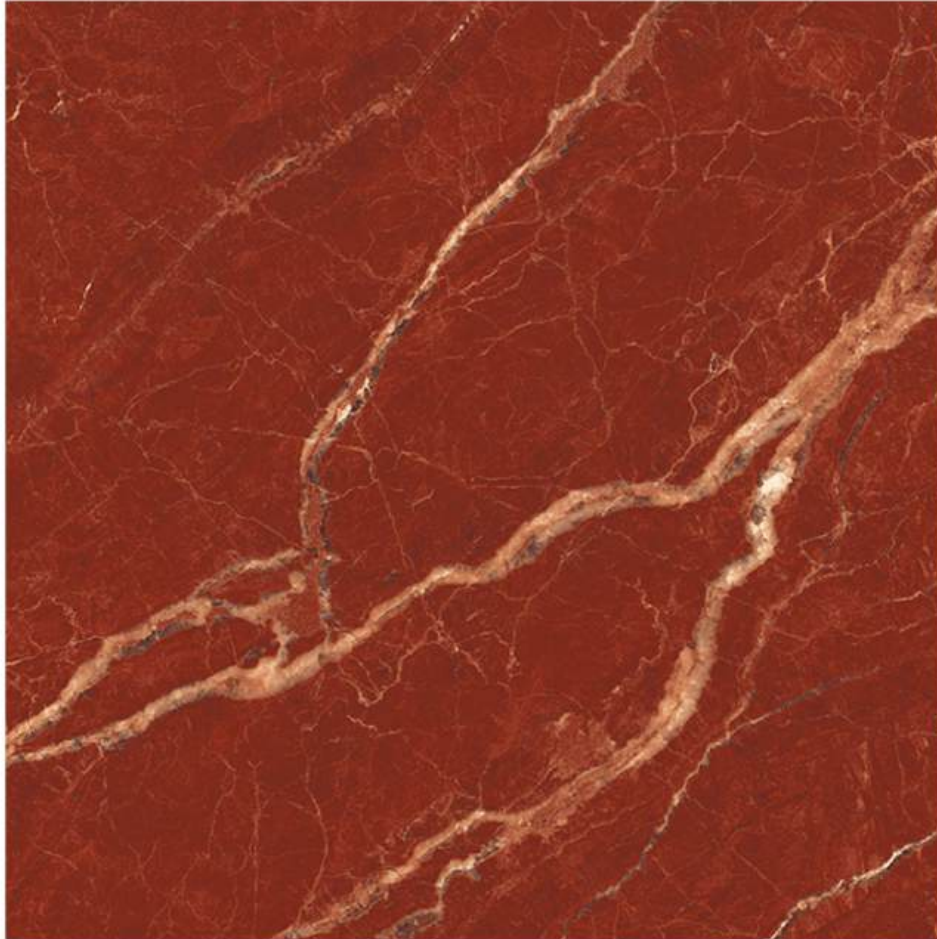

# **TECTONIC BLACK**

(Random-4)

Available Size  
**600 x 600 MM**  
**600 x 1200 MM**

Finish  
**High Glossy**