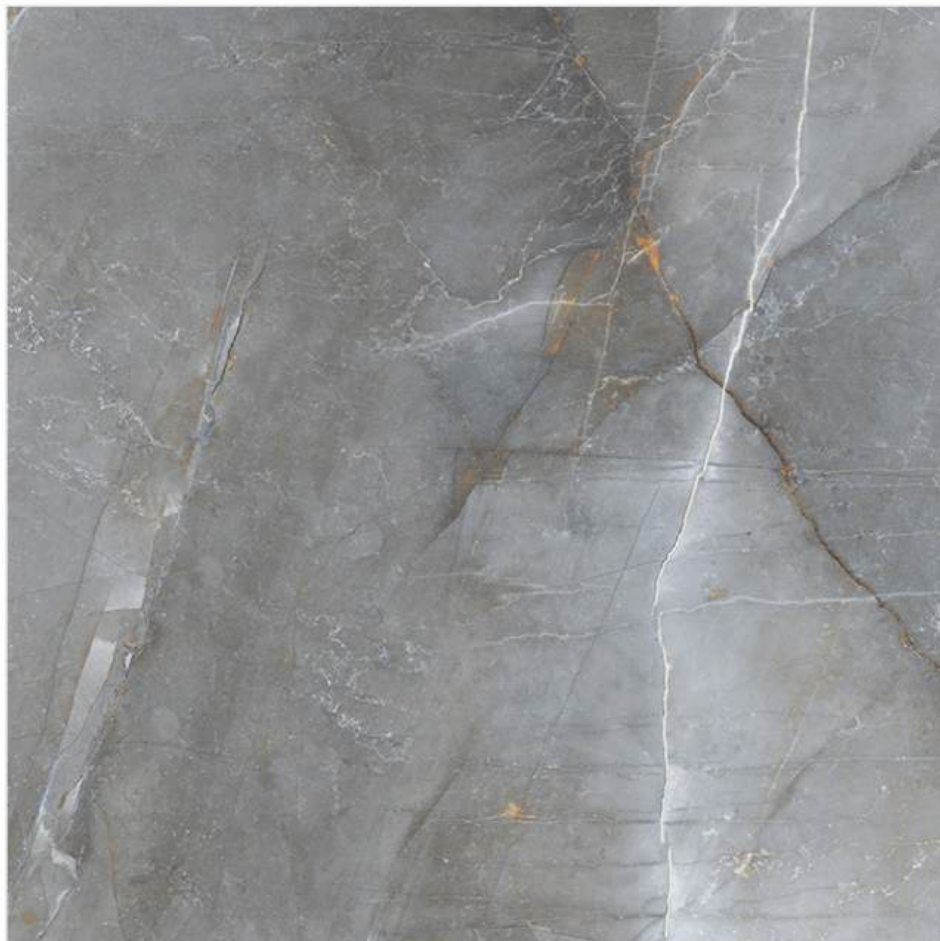

Available Size
600 x 600 MM
600 x 1200 MM

Finish
Glossy

JARK BIANCO

(Random-4)

Available Size
600 x 600 MM
600 x 1200 MM

Finish
Glossy

JARK GREY

(Random-4)