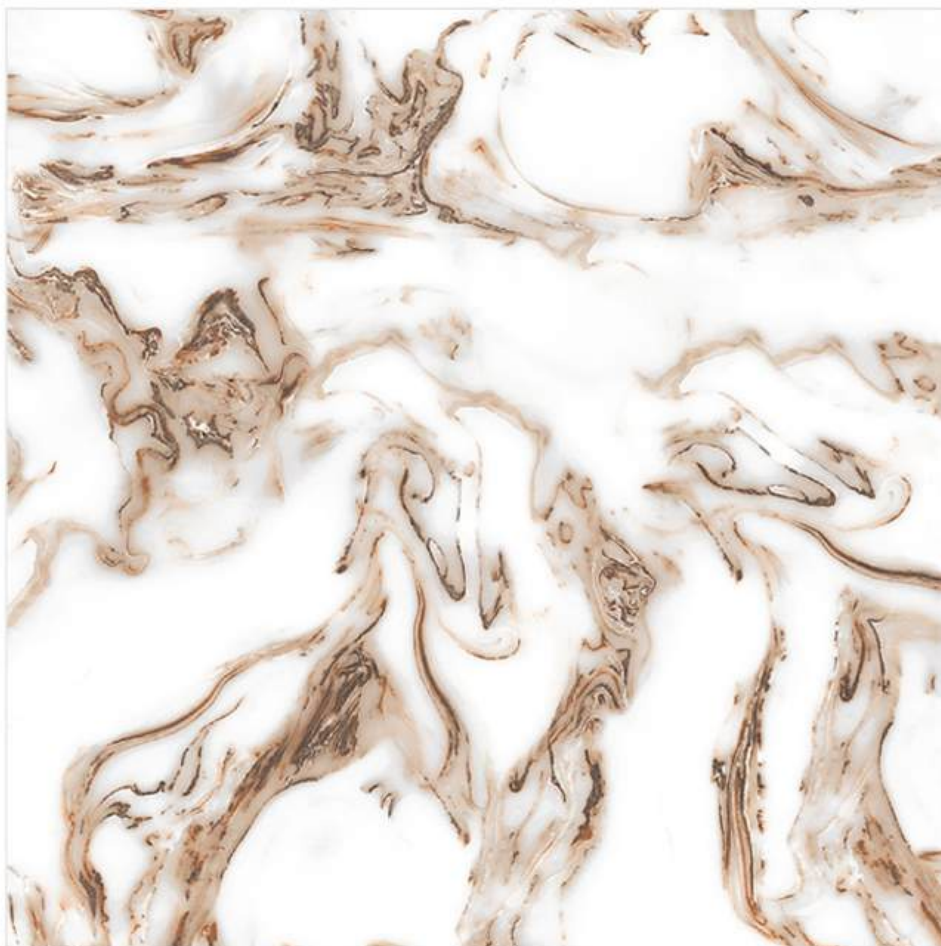

FORESTA BROWN

(Random-3)