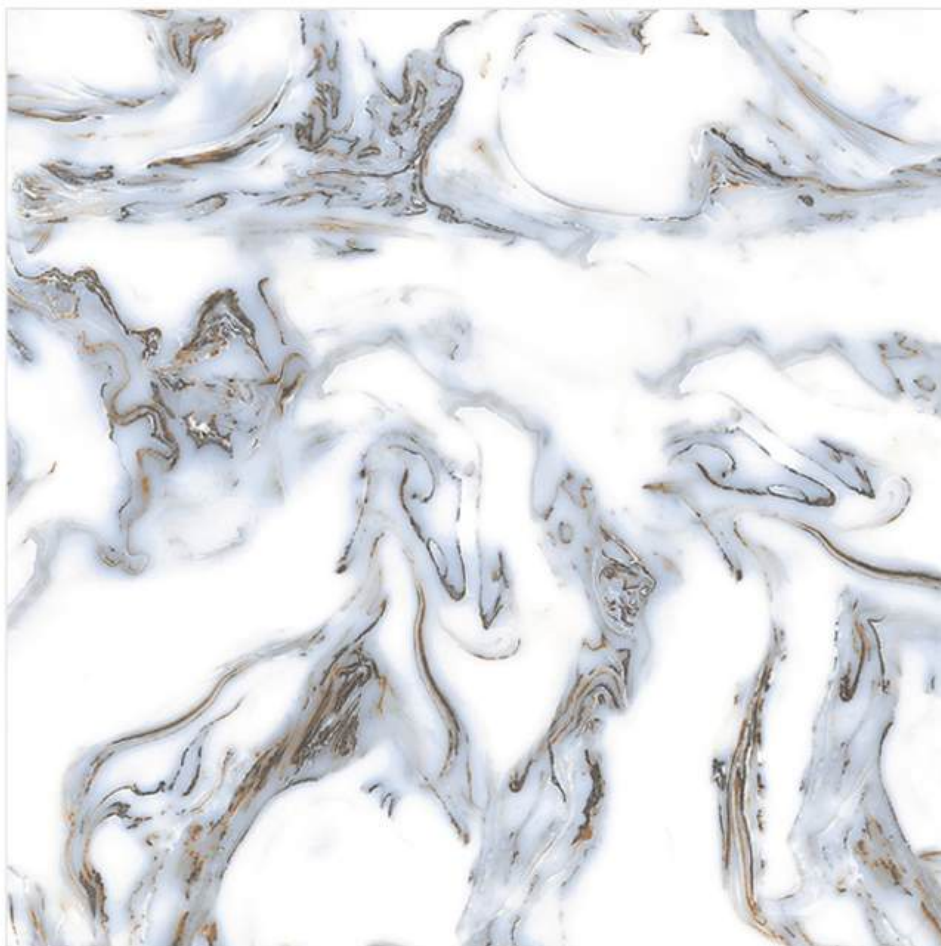

Available Size
600 x 600 MM
600 x 1200 MM

Finish
Glossy

EVOLUTION STATUARIO

(Random-4)

Available Size
600 x 600 MM
600 x 1200 MM

Finish
Glossy

FORESTA BLUE

(Random-3)