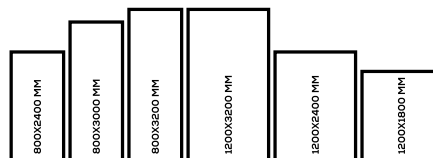

MULTIPLE SIZES